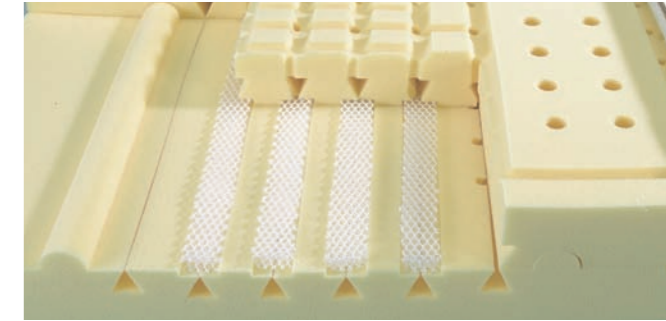

Komfortabel

Die Matratze kann mit **unterschiedlichen Bezugs-Platten** ausgerüstet werden (z.B. Sommer-Winter-Seite). Der Bezug hat wesentlichen Einfluss auf das Temperaturempfinden. Während der Jersey-Bezug eher Wärme speichert, ist das Liegeempfinden auf dem Drellbezug kühler.

dormabell Edition

Schlafkomfort der Extraklasse – mit höchster Individualität

dormabell präsentiert mit der Edition S und T die neue Matratzen-Generation für herrlich entspanntes Schlafen. Entdecken und genießen Sie die gelungene Synthese aus ergonomischer Funktionalität und faszinierendem Schlaf-Komfort! Die komfortabelste Matratze, die es je gab.

dormabell erhältlichen „KSK“ mit getrennter Kopf- und Oberkörperhochlagerung (ideal für Herz und Atmung) und manueller getrennter Oberschenkel- und Unterschenkelverstellung (ideal für die Lendenwirbelsäulen-Lagerung)

bis zum M 4 mit perfekt ergonomischer Motorik mit Netzfreeschaltung und Memory, der keine Wünsche mehr offen lässt.

werbung@torio.de

Erstklassig

Im Vergleich zu anderen Matratzen bietet die **dormabell Edition S** noch mehr Komfort. Die besondere High-Tech-Einlage lässt die Luft ungehindert durch die Matratze zirkulieren. Im Vergleich zu bisher üblichen Belüftungstechniken gewährleistet die Einlage auch unter dem Gewicht des Schläfers ständigen Luftaustausch und ein behagliches Schlafklima.