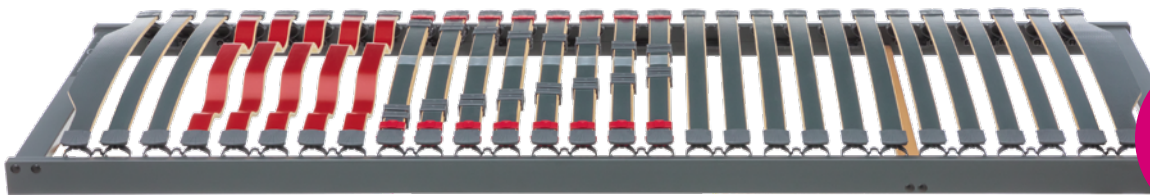

3. RAHMEN VISION N

Sympathica

349,-
ab
299,-