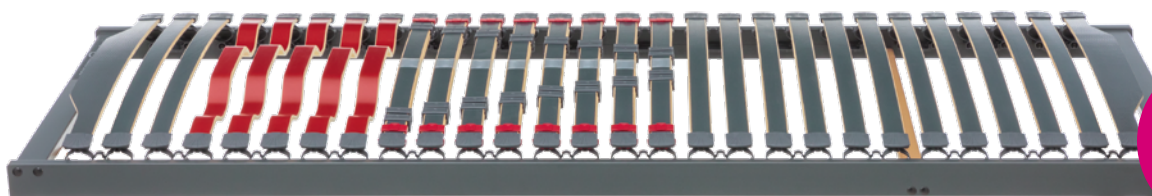

3. RAHMEN VISION N

Sympathica

349,-
ab
299,-