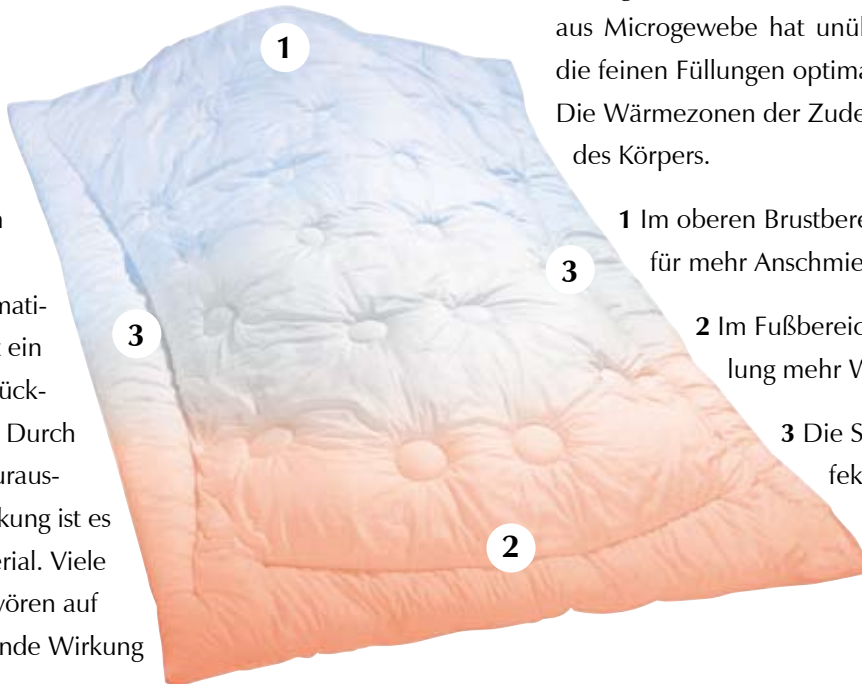

## KAMELHAAR-EDITION – DIE DORMABELL ZUDECKE MIT DEM OPTIMALEN WOHLFÜHL-KOMFORT!

### BEZUG UND FÜLLUNG

Bezug der Kamelhaar Edition-Zudecke ist feinstes Microgewebe aus reiner Micro Modalfaser. Die Qualität der Füllung ist 100% feinstes Kamelhaar. Durch die Mehrfüllung im kompletten Fuß- sowie seitlichen und unteren Randbereich erhält die Zudecke einen überragenden anschmiegsamen und ausgleichenden Charakter. Die einmalige Körperzonensteppung und einzigartige Stegrandverarbeitung verleihen dieser Zudecke die besondere Funktionalität und Optik. Sie erhalten die Kamelhaar Edition Zudecke in Wärmebedarf 2 und Wärmebedarf 3.

**Lieferbar auch in der Komfortgröße 155/220 cm.**

**Kamelhaar** – das füllkräftige Edelhoar der zweihöckrigen Kamele aus den Hochebenen Asiens wirkt klimatisierend und hat ein großes Wärmerückhaltevermögen. Durch seine temperaturnausgleichende Wirkung ist es das ideale Material. Viele Menschen schwören auf die schlaffördernde Wirkung von Kamelhaar.